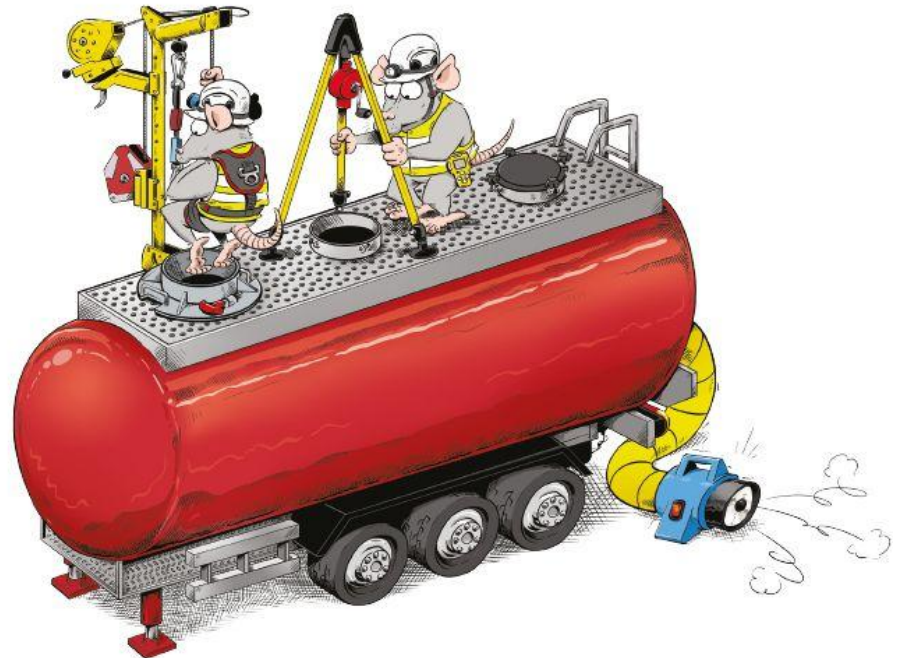

Unité Mobile de Formation Espace confiné Industriel

Objectifs

- Reconnaître un espace confiné en Industrie ; Eau Assainissement ; Viticulture ; Méthanisation ; Chaufferie...
- Comprendre les risques à évoluer dans un espace confiné
- Mettre en œuvre les règles spécifiques de travail en espace confiné.
- Mettre en place les procédures d'urgence en cas de secours à victime

Afin de répondre à la demande des clients pour réaliser des formations directement chez eux, nous avons développé cette unité mobile de formation à l'espace confiné polyvalente.

Formation Prévention Sécurité est un organisme de formation spécialisé dans les formations espace confiné, avec plus de 25 ans d'expériences dans les domaines de l'eau, de l'assainissement ; viticulture ; méthanisation ; aéronautique ; industrie ; cuves ; mines ; tunnel.....